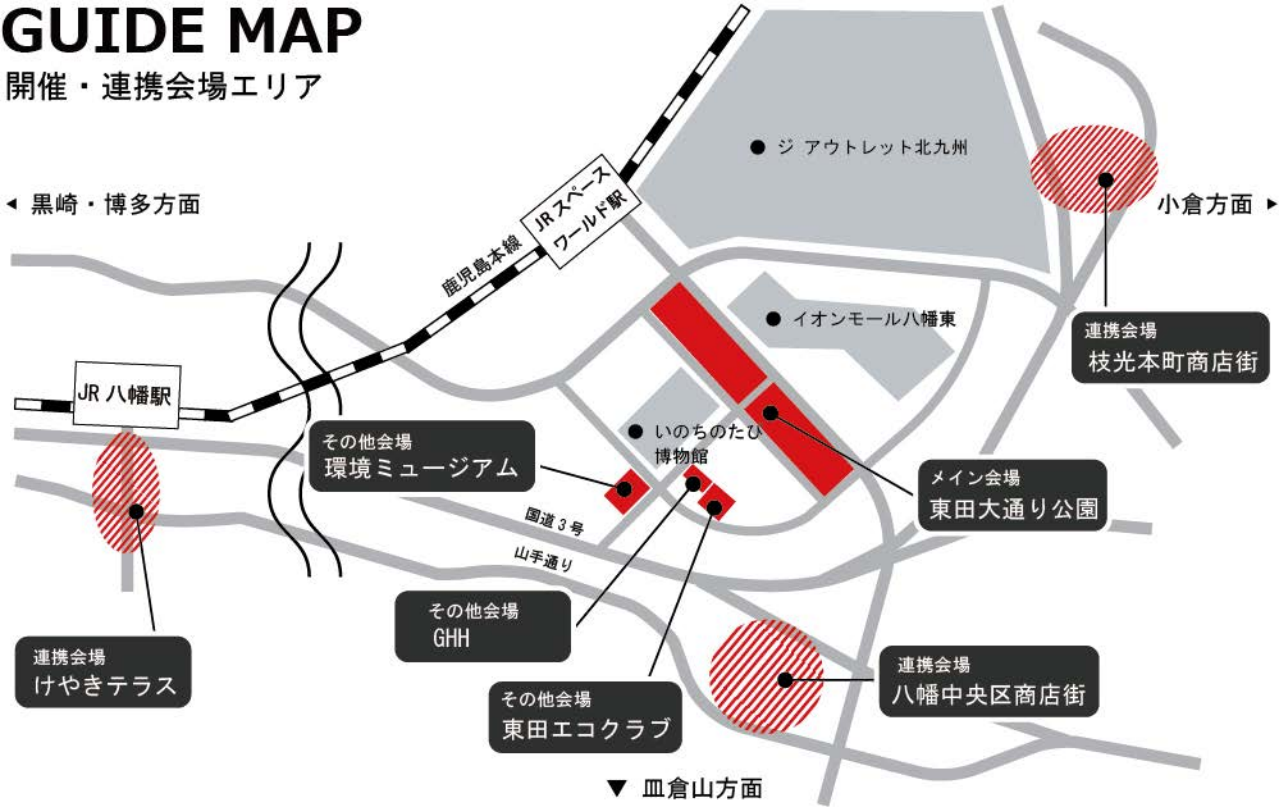

GUIDE MAP

開催・連携会場エリア

◀ 黒崎・博多方面

● ジ アウトレット北九州

小倉方面 ▶

JRスペース
ワールド駅

鹿児島本線

● イオンモール八幡東

連携会場
枝光本町商店街

JR 八幡駅

その他会場
環境ミュージアム

● いのちのたび
博物館

メイン会場
東田大通り公園

国道3号

山手通り

連携会場
けやきテラス

その他会場
GHH

その他会場
東田エコクラブ

連携会場
八幡中央区商店街

▼ 皿倉山方面